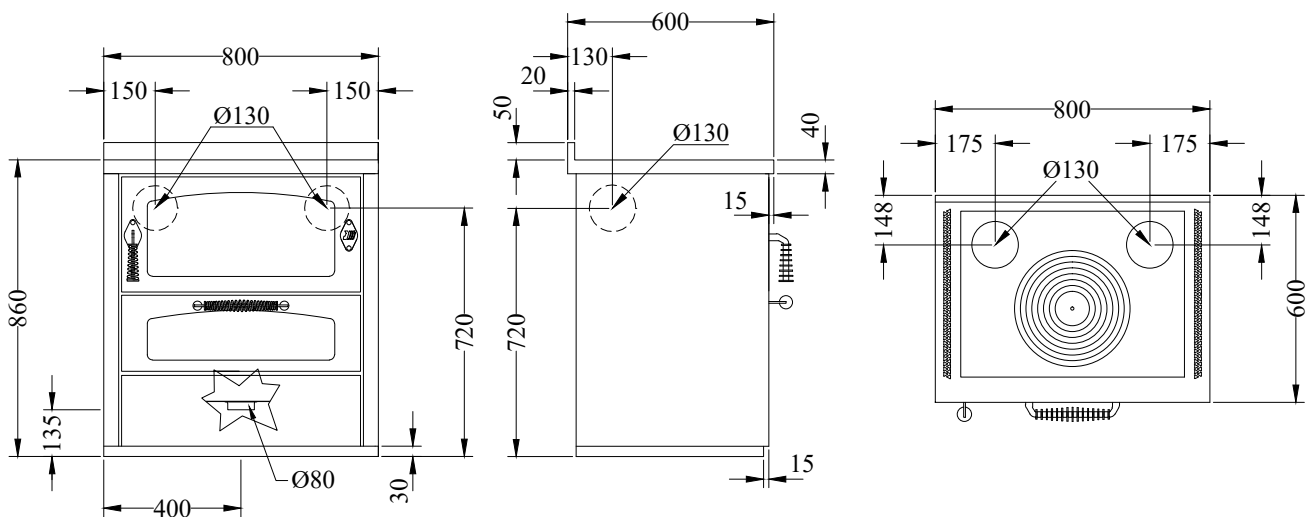

**DOTACIONES STANDARD**

- salida de humos superior a la derecha o a la izquierda  $\varnothing$  130 mm
- puerta fuego reversible Derecha o Izquierda
- horno mm. 540x470xh150
- luz horno y termómetro
- encimera de fundición mm 650x480 con maxi anillos  $\varnothing$  320 mm
- puertas negras
- manillas inox lisas D3
- plano inox desde mm 40 (h total 860 mm)
- zócalo inox h. 30 mm

**SOBRE PEDIDO**

- puertas inox
- manillas inox a molla D1
- salida de humos posterior o lateral a la derecha o a la izquierda  $\varnothing$  130 mm
- encimera de vitrocerámica (solo salida posterior)
- toma de aire exterior

**ACCESORIOS**

- pasamanos inox frontal, 2 o 3 lados
- disco de alto rendimiento
- cobertura inox de la encimera

**DATOS TÉCNICOS**

Potencia nominal: 7.5 kW

Rendimiento: 87 %

Potencia máxima: 10 kW

CO con 13% de oxígeno: 0.10 %

Temperatura gases en la salida: 236 °C

Flujo salida gases: 7.2 g/s

Dimensiones cámara de combustión (LxPxH): 57x25x25 cm

Polvo con 13% de oxígeno: 26 mg/Nm<sup>3</sup>

Dimensiones abertura de carga (LxH): 55x20 cm