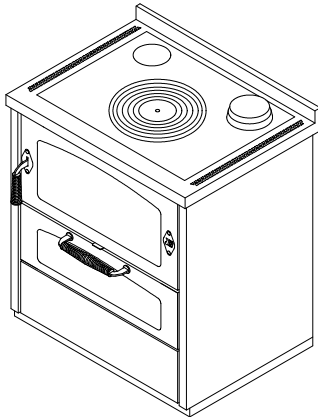

**D8****COCINAS DE LEÑA serie "DOMINO"**

mm 800x600xh860

certificación CE EN12815 -15a B-VG - BIMSCH2 - VKF - UL/ULC

Disponible en los colores:

Blanco, Azul, Verde, Gris, Amarillo, Negro, Rojo, Marfil, Corten, Inox

**DOTACIONES STANDARD**

- salida de humos superior a la derecha o a la izquierda  $\varnothing$  130 mm
- puerta fuego reversible Derecha o Izquierda
- horno mm. 540x470xh150
- luz horno y termómetro
- encimera de fundición mm 650x480 con maxi anillos  $\varnothing$  320 mm
- puertas negras
- manillas inox lisas D3
- plano inox desde mm 40 (h total 860 mm)
- zócalo inox h. 30 mm

**ACCESORIOS**

- pasamanos inox frontal, 2 o 3 lados
- disco de alto rendimiento
- cobertura inox de la encimera

**DATOS TÉCNICOS**

Potencia nominal: 7.5 kW

Rendimiento: 87 %

Potencia máxima: 10 kW

CO con 13% de oxígeno: 0.10 %

Temperatura gases en la salida: 236 °C

Flujo salida gases: 7.2 g/s

Dimensiones cámara de combustión (LxPxH): 57x25x25 cm

Polvo con 13% de oxígeno: 26 mg/Nm<sup>3</sup>

Dimensiones abertura de carga (LxH): 55x20 cm